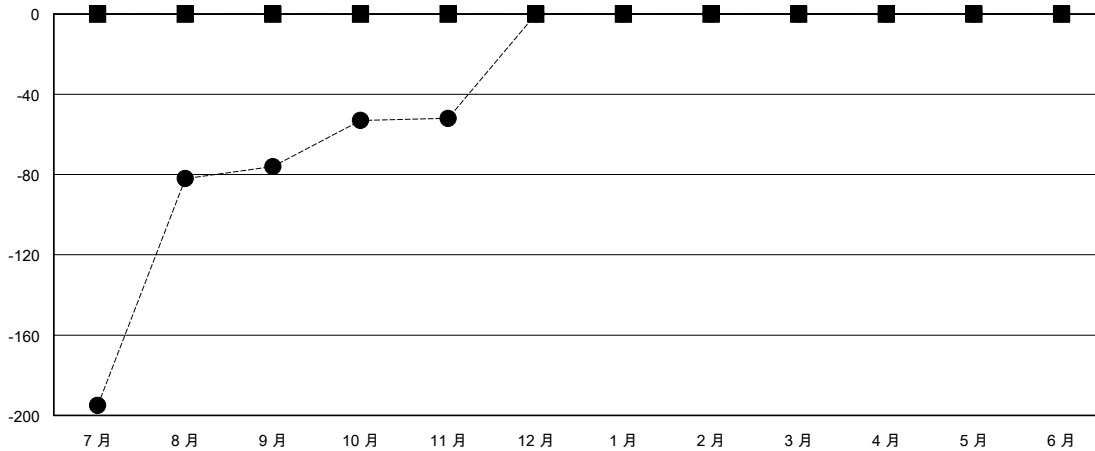

MONTHLY MEMBERSHIP PROGRESS REPORT

District 300B 1

Results as of: 11/30/2023

GMT:

地點 REP OF CHINA

GMT憲章區

分會			
成果 2023-2024			
季	新分會目標	新會	會員流失的分會
7月/8月/9月	0	0	0
10月/11月/12月	0	0	0
1月/2月/3月	0	0	0
4月/5月/6月	0	0	0

位會員@每位須繳			
成果 2023-2024			
季	會員淨增長目標	實際會員增長數	實際退會會員 (包括轉會)
7月/8月/9月	0	137	202
10月/11月/12月	0	25	1
1月/2月/3月	0	0	0
4月/5月/6月	0	0	0

目標與實際新會累積

目標和實際會員累積

已取消的分會: 0	34 CLUBS OF 66 增添1位或以上的新會員	性別分佈
		男 2,001 (77.44%)
		女 583 (22.56%)
放棄的會員	點擊這裡取得彙計會員數據	總計家庭單位會員數 0
過世 4		支付減半會費的家庭會員 0
分會已取消 0		
其他 199		
總計 203		