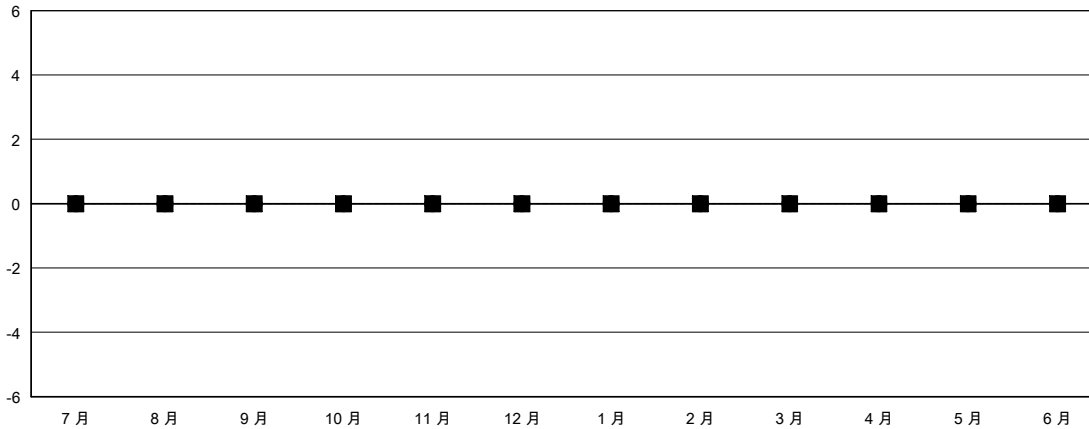

MONTHLY MEMBERSHIP PROGRESS REPORT

District 300B 1

Results as of: 11/30/2023

GMT:

地點 REP OF CHINA

GMT憲章區

分會			
成果 2023-2024			
季	新分會目標	新會	會員流失的分會
7月/8月/9月	0	0	0
10月/11月/12月	0	0	0
1月/2月/3月	0	0	0
4月/5月/6月	0	0	0

位會員@每位須繳			
成果 2023-2024			
季	會員淨增長目標	實際會員增長數	實際退會會員 (包括轉會)
7月/8月/9月	0	137	202
10月/11月/12月	0	25	1
1月/2月/3月	0	0	0
4月/5月/6月	0	0	0

目標與實際新會累積

目標和實際會員累積

已取消的分會: 0	34 CLUBS OF 66 增添1位或以上的新會員	性別分佈
		男 2,001 (77.44%)
		女 583 (22.56%)
放棄的會員	點擊這裡取得彙計會員數據	總計家庭單位會員數 0
過世 4		支付減半會費的家庭會員 0
分會已取消 0		
其他 199		
總計 203		